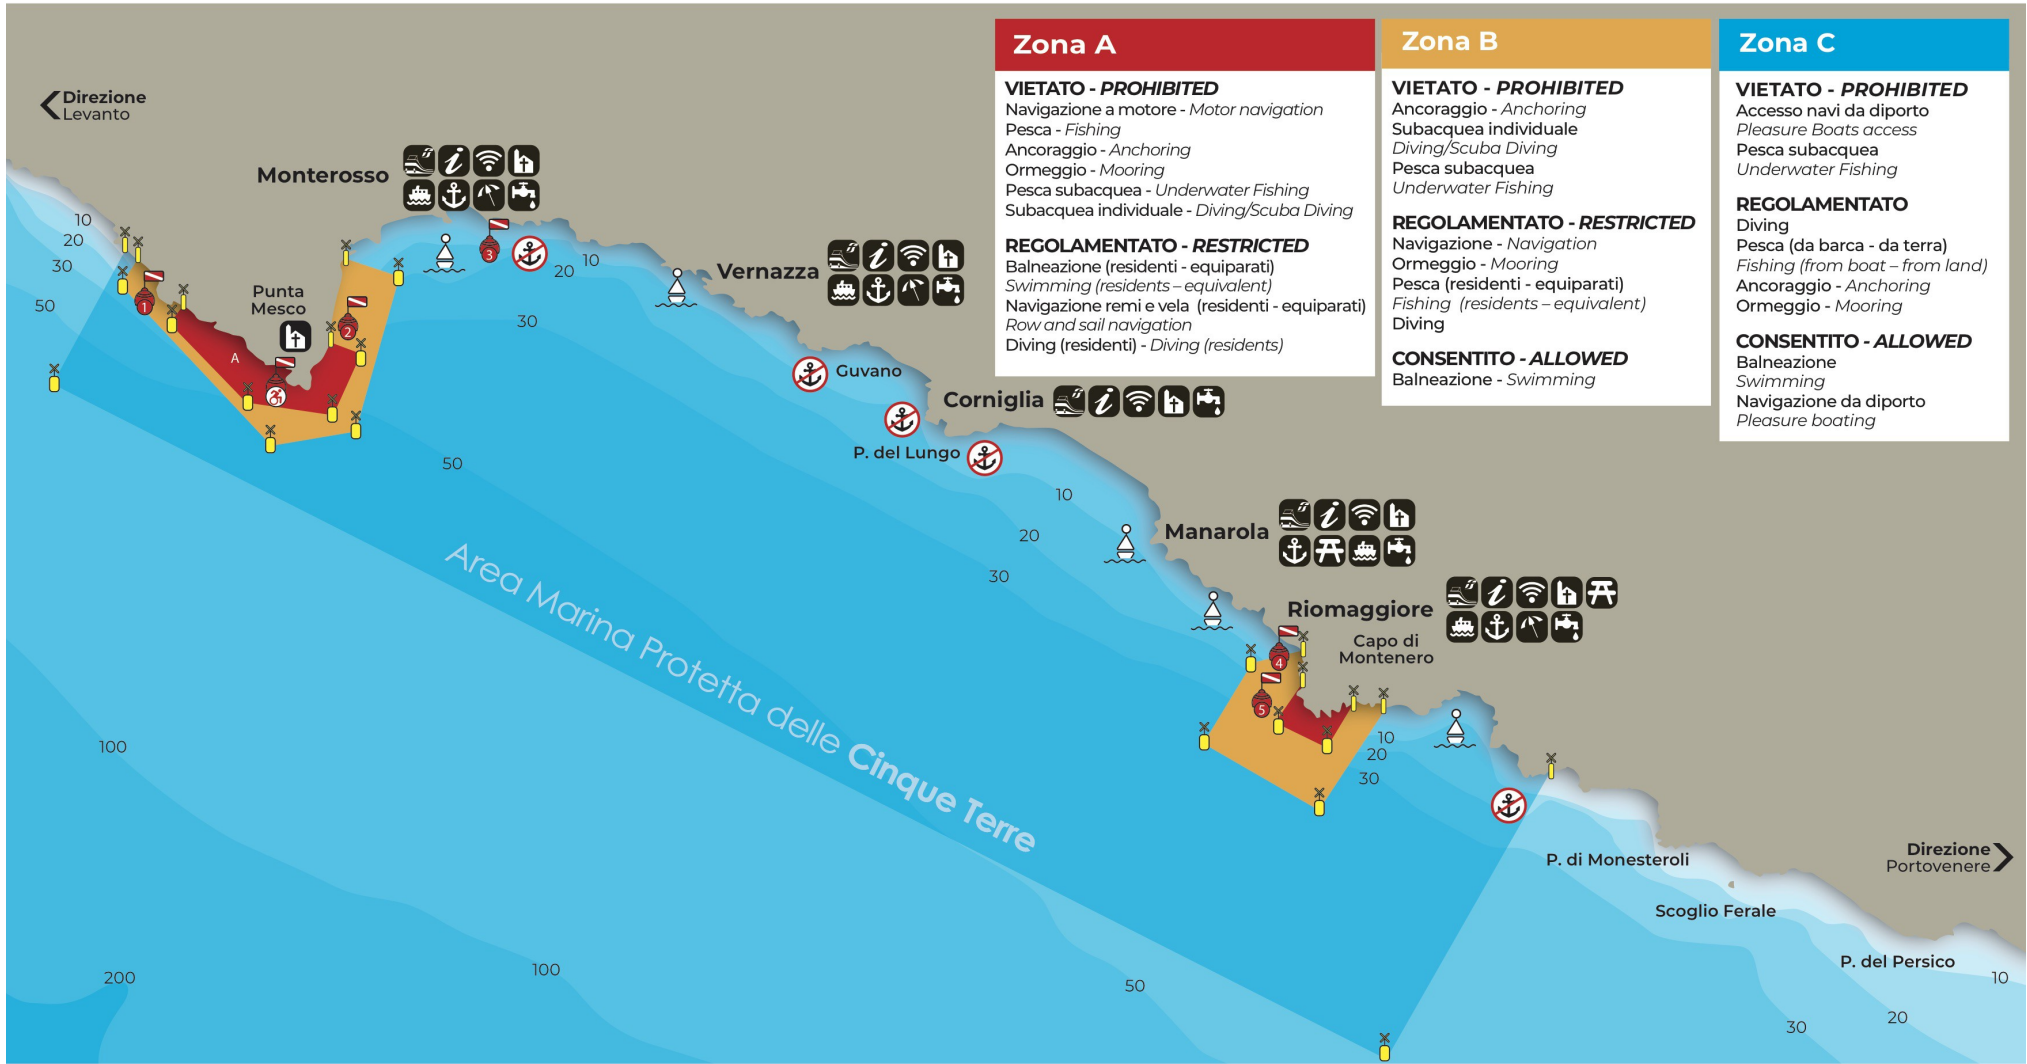

Area Marina Protetta delle Cinque Terre

Zona A
VIETATO - PROHIBITED Navigazione a motore - Motor navigation Pesca - Fishing Ancoraggio - Anchoring Ormeggio - Mooring Pesca subacquea - Underwater Fishing Subacquea individuale - Diving/Scuba Diving
REGOLAMENTATO - RESTRICTED Balneazione (residenti - equiparati) Swimming (residents - equivalent) Navigazione remi e vela (residenti - equiparati) Row and sail navigation Diving (residenti) - Diving (residents)

Zona B
VIETATO - PROHIBITED Ancoraggio - Anchoring Subacquea individuale Diving/Scuba Diving Pesca subacquea Underwater Fishing
REGOLAMENTATO - RESTRICTED Navigazione - Navigation Ormeggio - Mooring Pesca (residenti - equiparati) Fishing (residents - equivalent) Diving
CONSENTITO - ALLOWED Balneazione - Swimming

Zona C
VIETATO - PROHIBITED Accesso navi da diporto Pleasure Boats access Pesca subacquea Underwater Fishing
REGOLAMENTATO Diving Pesca (da barca - da terra) Fishing (from boat - from land) Ancoraggio - Anchoring Ormeggio - Mooring
CONSENTITO - ALLOWED Balneazione Swimming Navigazione da diporto Pleasure boating

La cooperazione al cuore del Mediterraneo